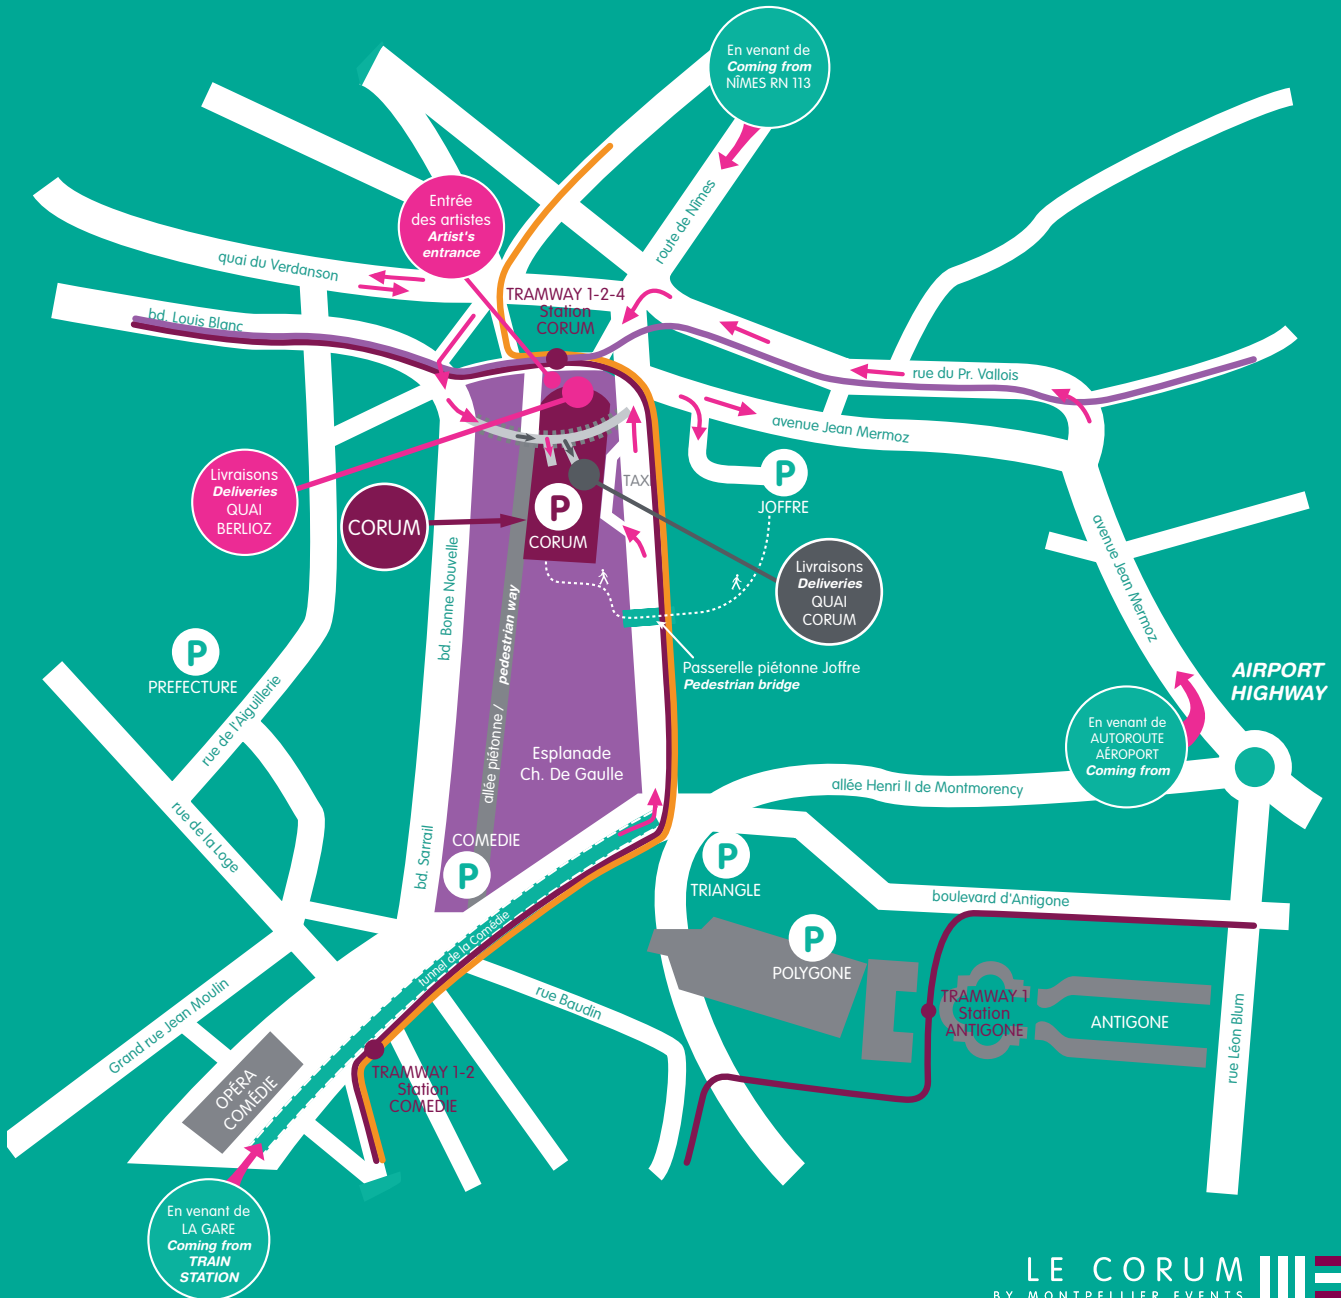

LE CORUM

BY MONTPELLIER EVENTS

PLAN D'ACCÈS / ACCESS

Flashcode Accès Parking
Flashcode Parking Access

LE CORUM 
BY MONTPELLIER EVENTS

Le Corum - Palais des Congrès
Esplanade Charles De Gaulle
34000 Montpellier
Tél. : +33 (0)4 67 61 67 61
GPS : Lat : 43.62 - Long : 3.89
www.montpellier-events.com